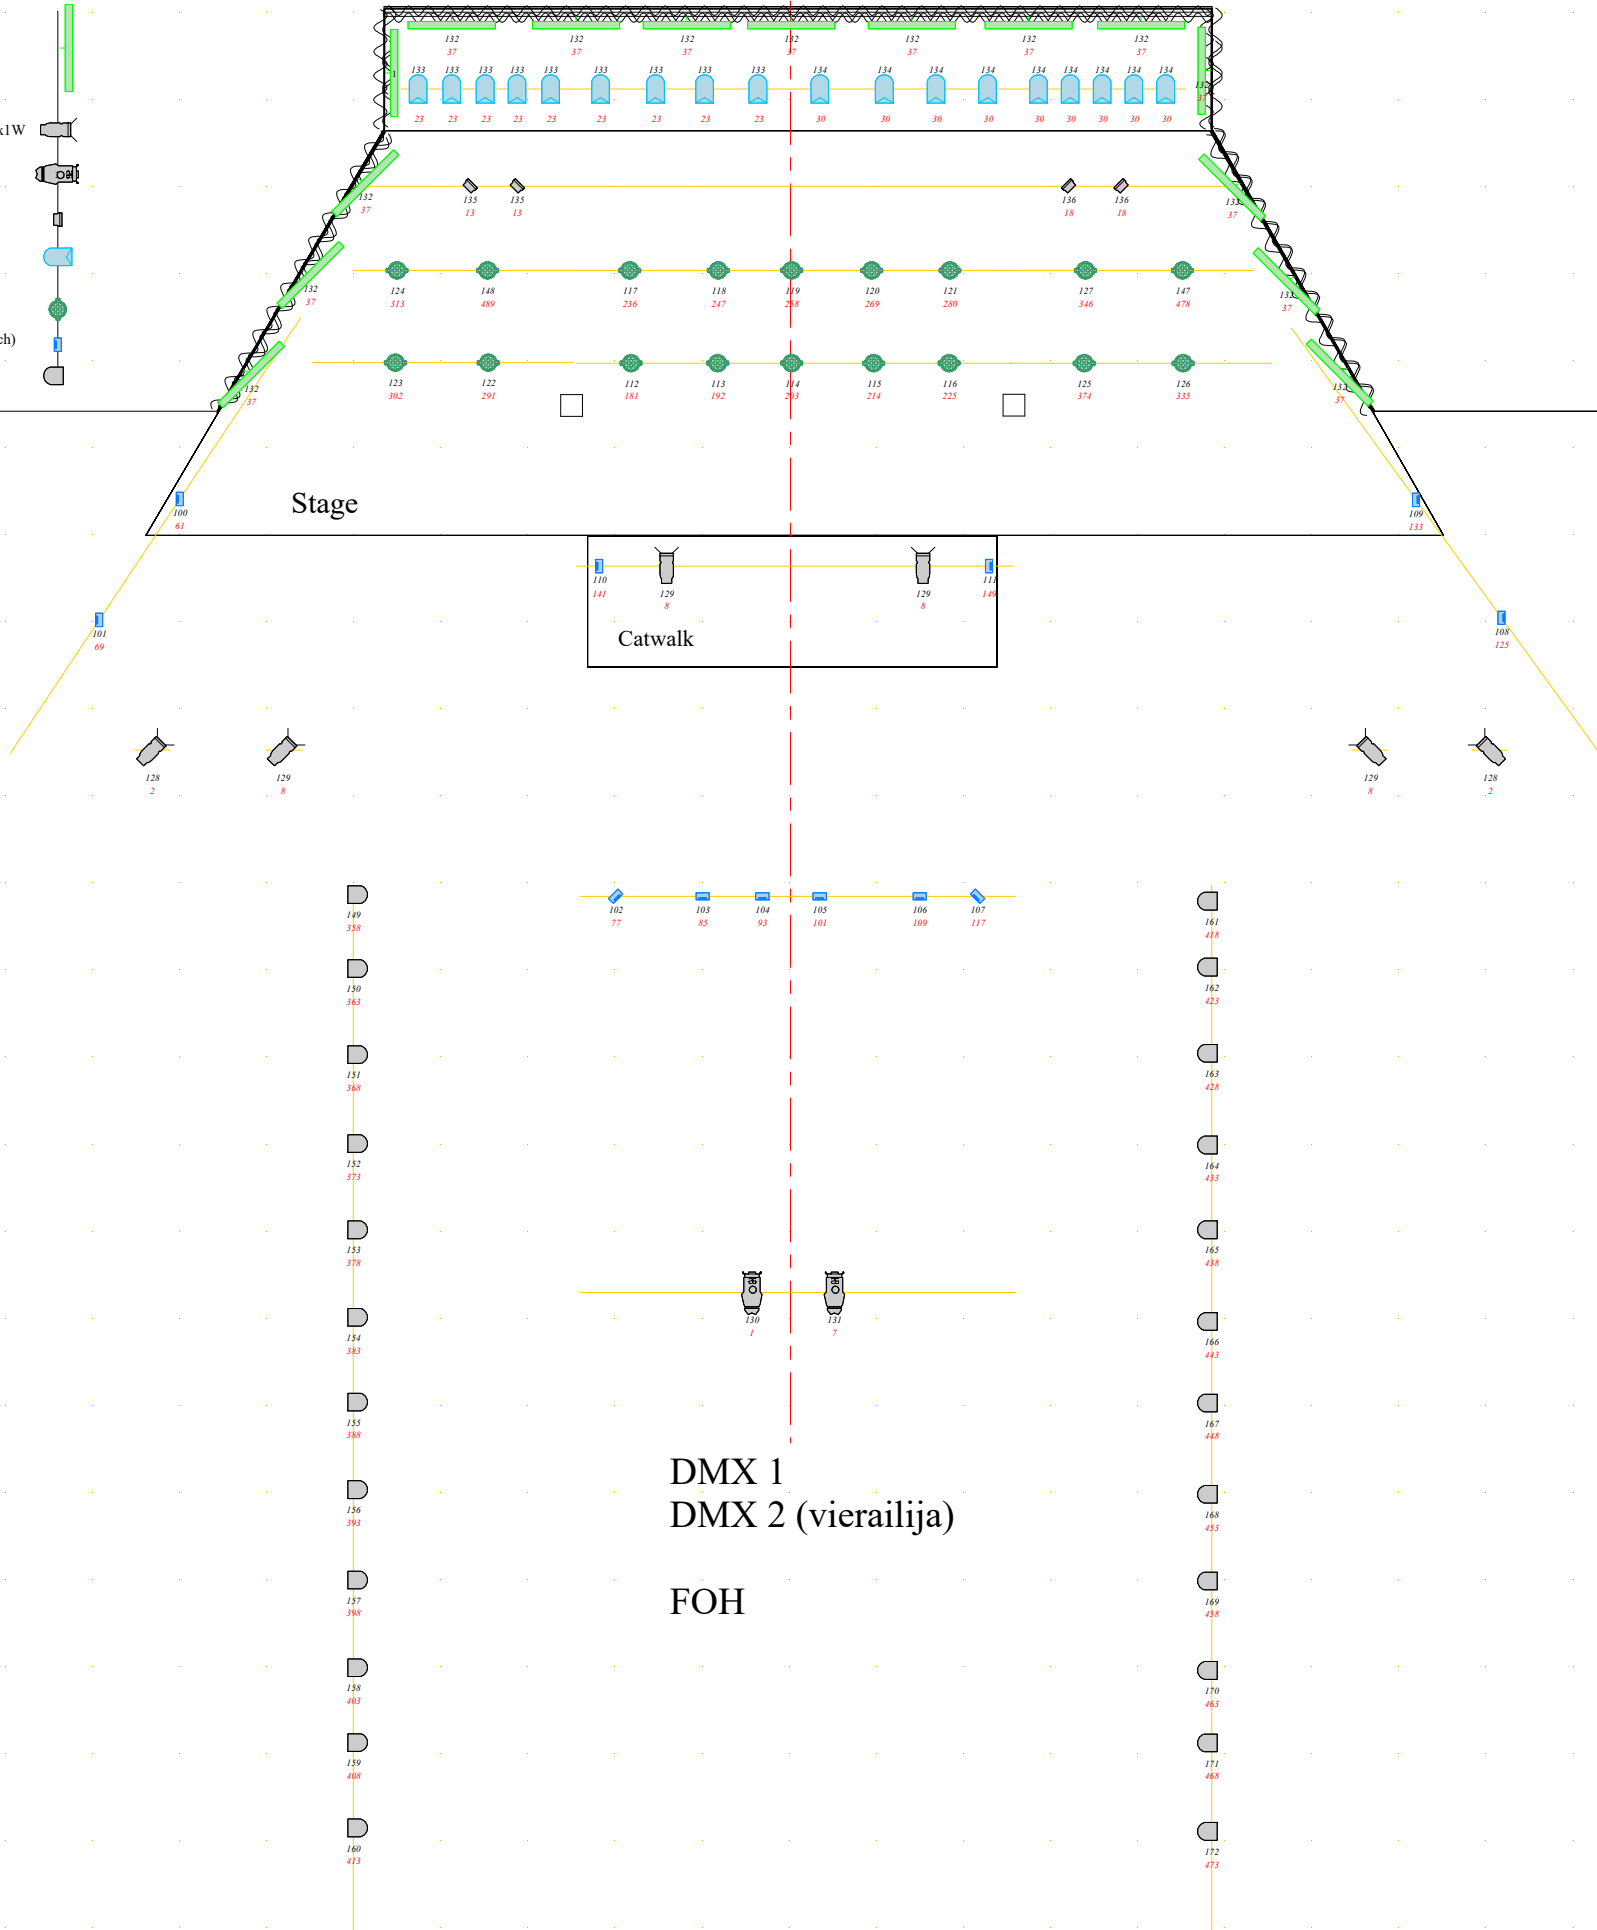

## DMX 1

Valkoinen: fixture Chamsys (ESA PERUS)  
Punainen: DMX osoite

Stairville LED Bar 252 RGB

Stairville Octagon Theater CW/WW 36x1W

ETC Profili 575W 26deg

Tri Flat PAR RGB

Stairville LED PAR 56 10mm RGB

Showtec ClubParRGBWAUV (11ch)

Cameo FlatProPar 7x10W RGBWA (8ch)

LED PAR 36 RGB

LIITTEENÄ: PATCH

2.000m

DMX 1  
DMX 2 (vierailija)

FOH